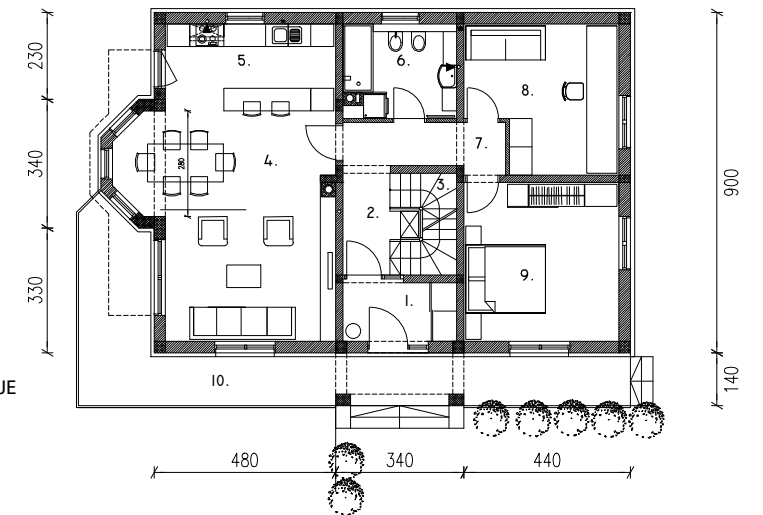

TLORIS PRITLIČJA

1	GARDEROBA	4,65m²
2	PREDPROSTOR	3,90m²
3	STOPNICE	3,95m²
4	DNEVNA SOBA, JEDILNICA	30,50m²
5	KUHINJA	10,35m²
6	KOPALNICA	7,30m²
7	PREDPROSTOR	5,20m²
8	SOBA	14,60m²
9	SOBA	17,20m²
10	BALKON	27,75m²

ZUNANJE