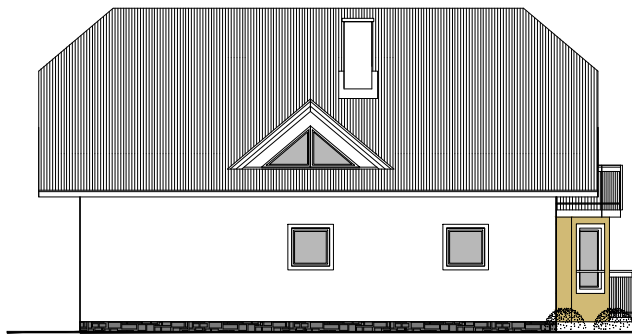

Tipski projekti Nardin, d.o.o.  
 Jarška cesta 36  
 1000 Ljubljana, Slovenija  
 info@biro-nardin.si

T: +3861545 16 00  
 F: +3861545 16 05  
 www.biro-nardin.si

DIMENZIJA: 9.00 m x 12.60m +2x(1.40m x 3.40m)  
 KLET, PRITLIČJE, MANSARDA

## TIP - ČRT C.

naklon strehe: 40°  
 kota terena: -0,55m  
 kota pritličja: ±0,00m  
 kota slemena: +8.02m  
 kolenčni zid: 1.10m