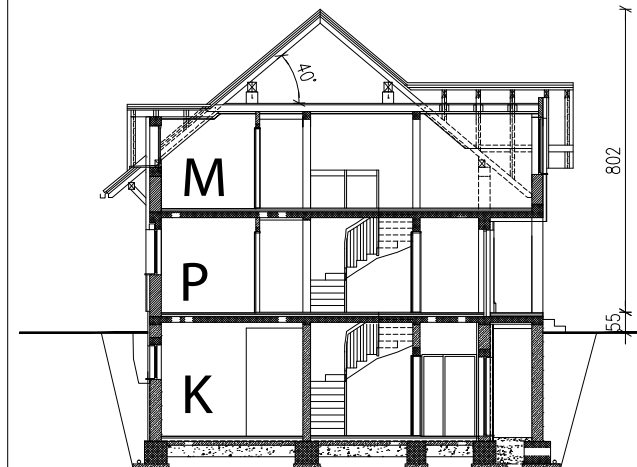

TLORIS KLETI

1	PREDPROSTOR	6,00m²
2	STOPNIŠČE	4,90m²
3	PREDPROSTOR	4,65m²
4	GARAŽA	37,60m²
5	KURILNICA	11,00m²
6	PROSTOR ZA DRVA	16,40m²
7	SHRAMBA	17,20m²
8	SHRAMBA	2,70m²

neogrevano

PREREZ