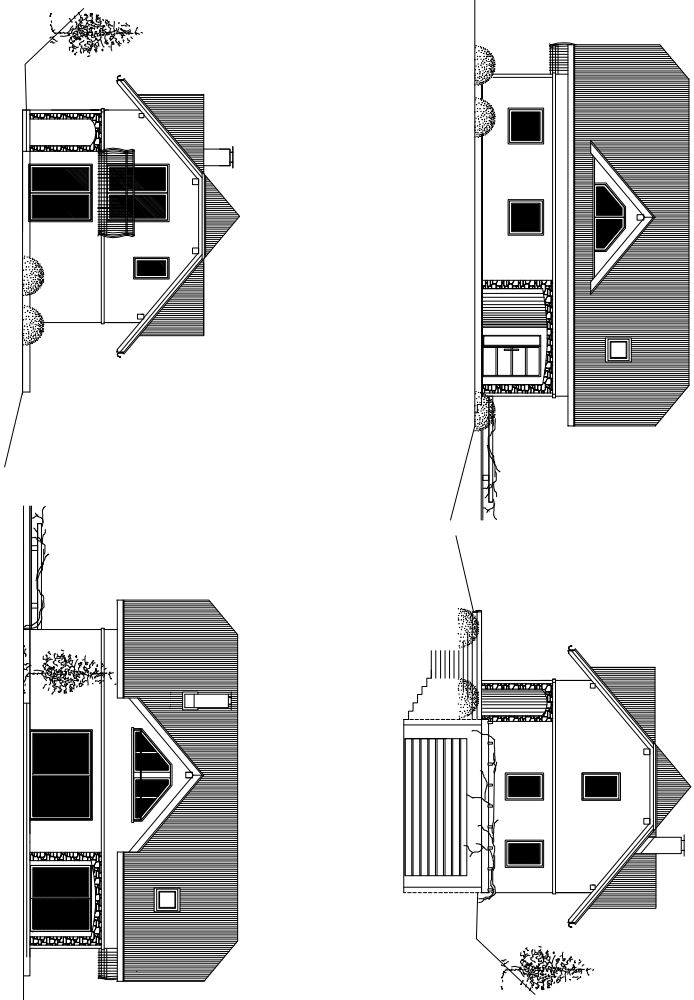

"MESTI"-1

TLORIS MANSARDE
M=1:200

POVRŠINE

1	GALERIJA	12,00m ²
2	SOBA	9,60m ²
3	SOBA	9,60m ²
4	SOBA	14,40m ²
5	KABINET	6,50m ²
6	KOPALNICA	10,10m ²
7	UTILITET	4,10m ²
		66,50m ²
7	BALKON	2,00m ²

TLORIS PRITLIČJA
M=1:200

POVRŠINE

1	VHOD Z GARDEROBO	10,50m ²
2	WC	3,00m ²
3	DNEVNA SOBA	29,50m ²
4	KUHINJA Z JEDILNICO	17,80m ²
5	STOPNIŠČE	4,70m ²
		65,50m ²

TLORIS KLETI
M=1:200

POVRŠINE

1	GARAŽA, OROČJE	43,00m ²
2	PROSTOR POD STOPNICAMI	2,90m ²
3	KUHINJA	8,20m ²
4	SHRAMBA	7,40m ²
5	STOPNIŠČE	5,00m ²
		66,50m ²