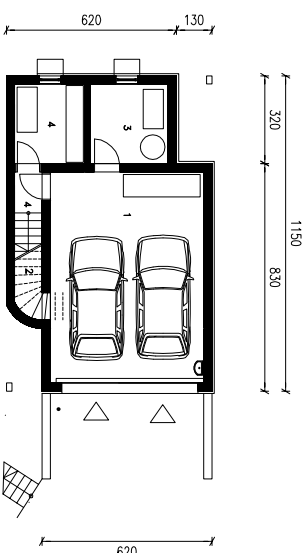

"MESTI"-1

TLORIS MANSARDE
M=1:200

POVRŠINE

1	GALERIJA	12,00m ²
2	SOBA	9,60m ²
3	SOBA	9,60m ²
4	SOBA	14,40m ²
5	KABINET	6,50m ²
6	KOPALNICA	10,10m ²
7	UTILITET	4,10m ²
		66,50m ²
7	BALKON	2,00m ²

TLORIS PRITLIČJA
M=1:200

POVRŠINE

1	VHOD Z GARDEROBO	10,50m ²
2	WC	3,00m ²
3	DNEVNA SOBA	29,50m ²
4	KUHINJA Z JEDILNICO	17,80m ²
5	STOPNIŠČE	4,70m ²
		65,50m ²

TLORIS KLETI
M=1:200

POVRŠINE

1	GARAŽA, OROČJE	43,00m ²
2	PROSTOR POD STOPNICAMI	2,90m ²
3	KUHINJA	8,20m ²
4	SHRAMBA	7,40m ²
5	STOPNIŠČE	5,00m ²
		66,50m ²