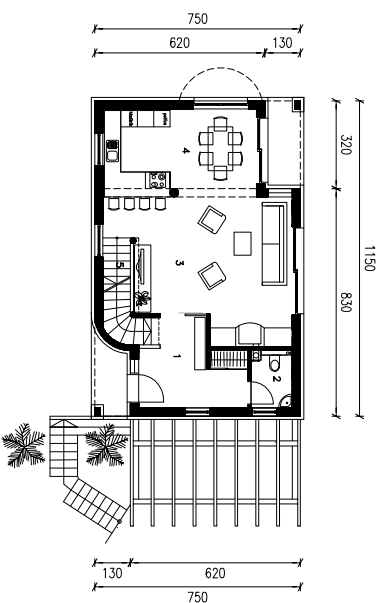

"MESTI"-1

TLORIS MANSARDE
M=1:200

POVRŠINE

1	GALERIJA	12,00m ²
2	SOBA	9,60m ²
3	SOBA	9,60m ²
4	SOBA	14,40m ²
5	KABINET	6,50m ²
6	KOPALNICA	10,10m ²
7	UTILITET	4,10m ²
		66,50m ²
7	BALKON	2,00m ²

TLORIS PRITLIČJA
M=1:200

POVRŠINE

1	VHOD Z GARDEROBO	10,50m ²
2	WC	3,00m ²
3	DNEVNA SOBA	29,50m ²
4	KUHINJA Z JEDILNICO	17,80m ²
5	STOPNIŠČE	4,70m ²
		65,50m ²

TLORIS KLETI
M=1:200

POVRŠINE

1	GARAŽA, OROČJE	43,00m ²
2	PROSTOR POD STOPNICAMI	2,90m ²
3	KUHINJA	8,20m ²
4	SHRAMBA	7,40m ²
5	STOPNIŠČE	5,00m ²
		66,50m ²