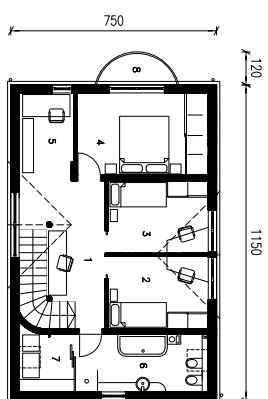

"MESTI"-1

TLORIS MANSARDE
M=1:200

POVRŠINE

1	GALERIJA	12,00m ²
2	SOBA	9,60m ²
3	SOBA	9,60m ²
4	SOBA	14,40m ²
5	KABINET	6,50m ²
6	KOPALNICA	10,10m ²
7	UTILITET	4,10m ²
		66,50m ²
7	BALKON	2,00m ²

TLORIS PRITLIČJA
M=1:200

POVRŠINE

1	VHOD Z GARDEROBO	10,50m ²
2	WC	3,00m ²
3	DNEVNA SOBA	29,50m ²
4	KUHINJA Z JEDILNICO	17,80m ²
5	STOPNIŠČE	4,70m ²
		65,50m ²

TLORIS KLETI
M=1:200

POVRŠINE

1	GARAŽA, OROČJE	43,00m ²
2	PROSTOR POD STOPNICAMI	2,90m ²
3	KUHINJA	8,20m ²
4	SHRAMBA	7,40m ²
5	STOPNIŠČE	5,00m ²
		66,50m ²